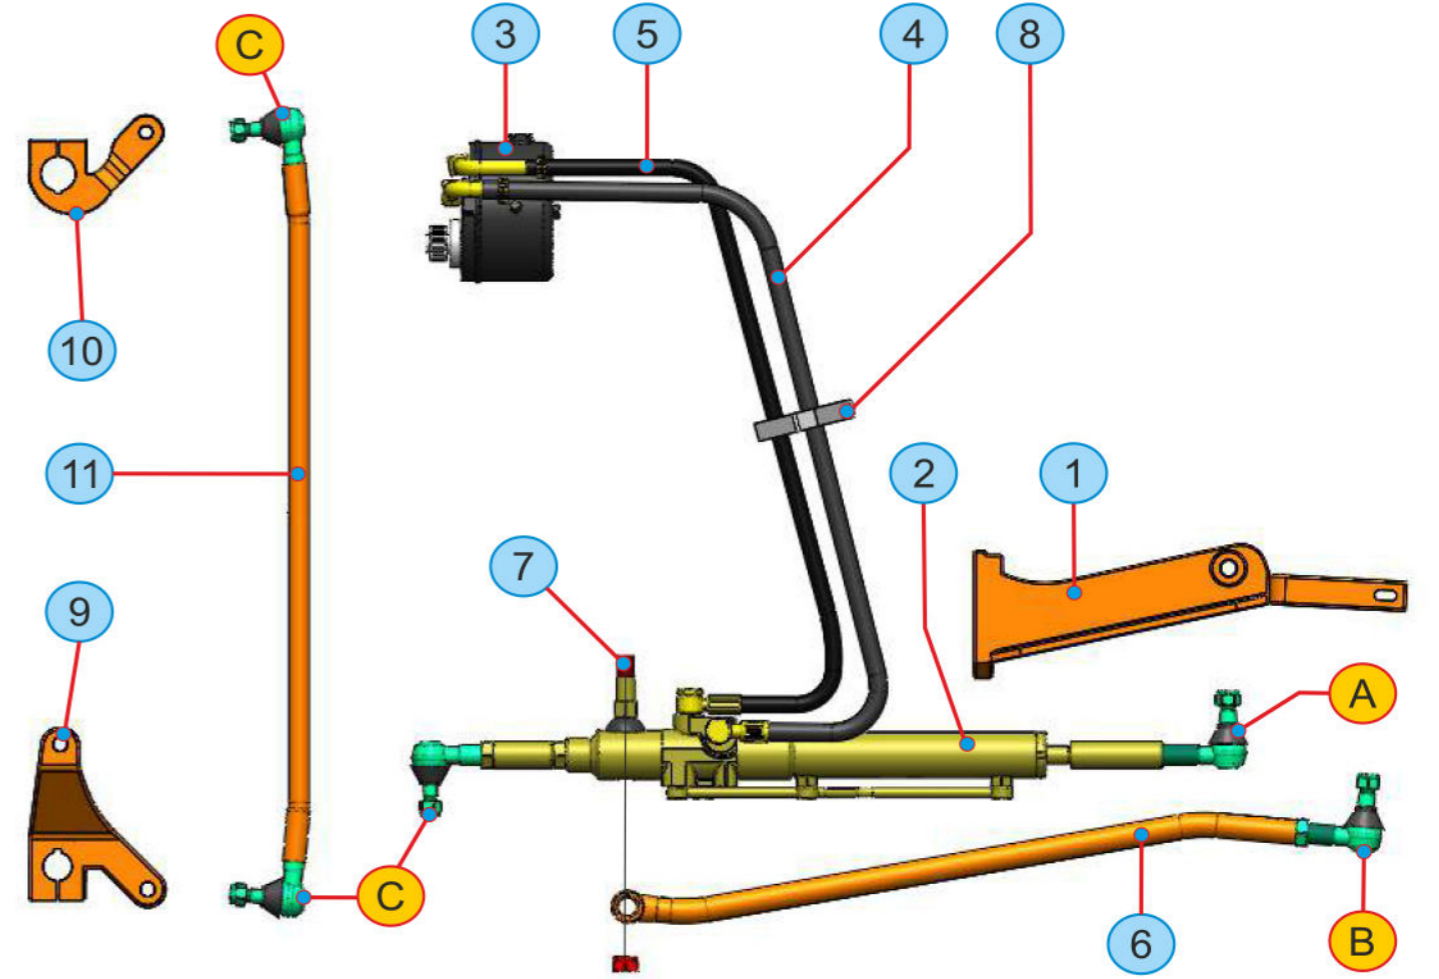

Uygulanan Modeller / Applications Models
TAFE 45-CD

Hidromekanik Direksiyon Sistemleri

Hydromechanic Steering Systems

TAFE CD 45 DİREKSİYON SETİ

SİPARİŞ KODU: HM-CD45-285

Nu	Parça Adı	No	Name of item	Kodu / Code
1	Bağlantı Braketi	1	Linkage Bracket	Kİ-BRK-240
2	Valf ve Piston Takımı	2	Steering Cylinder and Valve Kit	Kİ-VP-TAFE 45-C
3	Direksiyon pompası	3	Steering Pump	0P1-119-C-113
4	Basınç Hortumu 3/8 R.1 A.T.	4	Pressure Hose 3/8 R.1 A.T.	Kİ-240-BH
5	Tahliye Hortumu 1/2 R.6	5	Unloading Hose 1/2 R.6	Kİ-240-TH
6	Rot Kolu Borusu	6	Pipe For Steering Arm	Kİ-010-M240
7	Kumanda Kolu	7	Joystick	YP-KK-009
8	Hortum Sabitleme Laması	8	Clamp of Hose	Kİ-HSL-240
9	Çiftli Çolak Rot	9	Double Tied Steering Arm	Kİ-ÇÇR-240
10	Tekli Çolak Rot	10	Single Steering Arm	Kİ-TÇR-240
11	Ara Rot Kolu	11	Rot Arm	Kİ-010-M240-1
A	Rot Başı	A	Rot Head	DA-ROT-240
B	Rot Başı	B	Rot Head	DA-ROT-MF
C	Rot Başı	C	Rot Head	DA-ROT-640