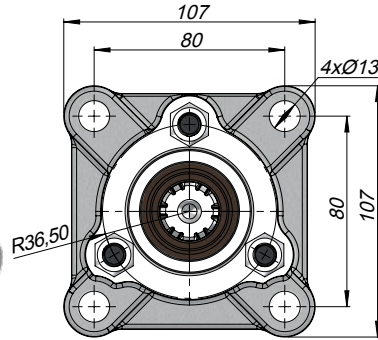

TEKNİK VERİLER | TECHNICAL DATA

3/4 KISA ADAPTÖR | 3/4 SHORT ADAPTER

Kod
Code AK34SF1

TEKNİK VERİLER | TECHNICAL DATA

3/4 KISA ASAE ADAPTÖR | 3/4 SHORT ASAE ADAPTER

Kod
Code AK34SF2

TEKNİK VERİLER | TECHNICAL DATA

3/4 KISA TRC ADAPTÖR | 3/4 SHORT TRC ADAPTER

Kod
Code AK34SF3

TEKNİK VERİLER | TECHNICAL DATA

3/4 UZUN FLANSLI ADAPTÖR | 3/4 LONG FLANGE ADAPTER

Kod
Code AUF34SF1

TEKNİK VERİLER | TECHNICAL DATA

3/4 UZUN RULMANLI FLANSLI ADAPTÖR | 3/4 ADAPTER WITH LONG BEARING AND FLANGE

Kod
Code AUR34SF1

TEKNİK VERİLER | TECHNICAL DATA

4/3 ADAPTÖR | 4/3 ADAPTER

Kod
Code AU43SF1

TEKNİK VERİLER | TECHNICAL DATA

4/3 ASAE ADAPTÖR | 4/3 ASAE ADAPTER

Kod
Code AU43SF2

TEKNİK VERİLER | TECHNICAL DATA

TEKNİK VERİLER | TECHNICAL DATA

ARA UZATMA UZUN RULMANLI ADAPTER | LONG PITCH LENGTHENING ADAPTER WITH BEARING

Kod
Code AUSF1

TEKNİK VERİLER | TECHNICAL DATA

TRAKTÖR ADAPTÖR | TRACTOR ADAPTER

Kod
Code AKSF2