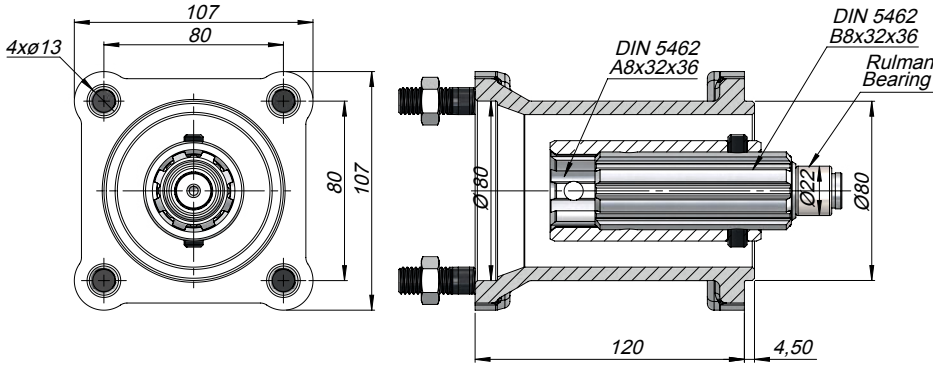

ARA UZATMA | PITCH LENGTHENING

Kod
Code AURSF1

TEKNİK VERİLER | TECHNICAL DATA

KISA ARA UZATMA RULMANLI | PITCH LENGTHENING

Kod
Code AKSF1

TEKNİK VERİLER | TECHNICAL DATA

ARA UZATMA | TRC ADAPTER

Kod
Code AKSF3