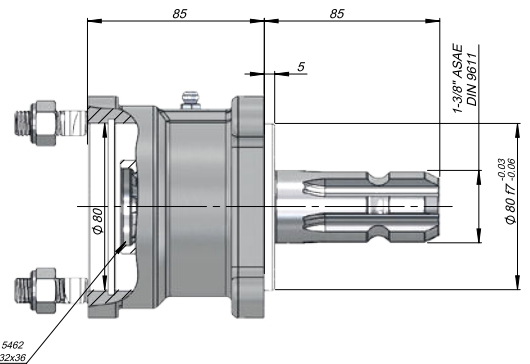

TEKNİK VERİLER | TECHNICAL DATA

ARA UZATMA UZUN RULMANLI ADAPTER | LONG PITCH LENGTHENING ADAPTER WITH BEARING

Kod
Code AUSF1

TEKNİK VERİLER | TECHNICAL DATA

TRAKTÖR ADAPTÖR | TRACTOR ADAPTER

Kod
Code AKSF2