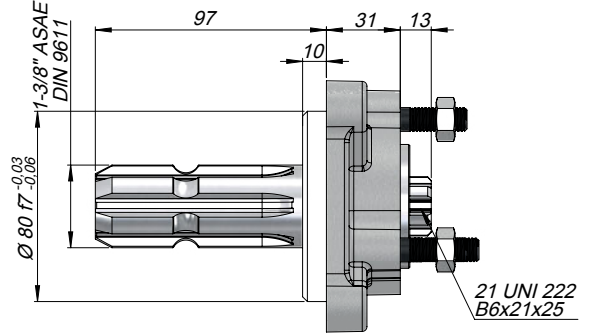

TEKNİK VERİLER | TECHNICAL DATA

3/4 KISA ADAPTÖR | 3/4 SHORT ADAPTER

Kod
Code AK34SF1

TEKNİK VERİLER | TECHNICAL DATA

3/4 KISA ASAE ADAPTÖR | 3/4 SHORT ASAE ADAPTER

Kod
Code AK34SF2

TEKNİK VERİLER | TECHNICAL DATA

3/4 KISA TRC ADAPTÖR | 3/4 SHORT TRC ADAPTER

Kod
Code AK34SF3

TEKNİK VERİLER | TECHNICAL DATA

3/4 UZUN FLANSLI ADAPTÖR | 3/4 LONG FLANGE ADAPTER

Kod
Code AUF34SF1

TEKNİK VERİLER | TECHNICAL DATA

3/4 UZUN RULMANLI FLANSLI ADAPTÖR | 3/4 ADAPTER WITH LONG BEARING AND FLANGE