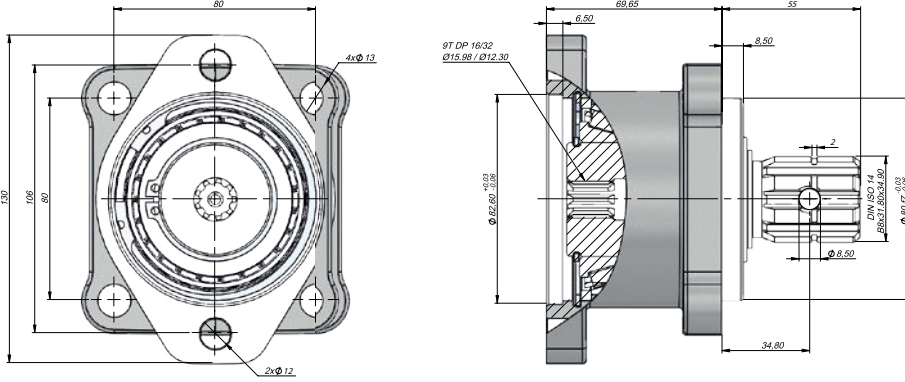

TEKNİK VERİLER | TECHNICAL DATA

TRAKTÖR ADAPTÖR | TRACTOR ADAPTER

Kod
Code ASF212

TEKNİK VERİLER | TECHNICAL DATA

ARA UZATMA| SAE A - ISO ADAPTER

Kod
Code AUA24SF1

TEKNİK VERİLER | TECHNICAL DATA

ARA UZATMA| SAE B - ISO ADAPTER