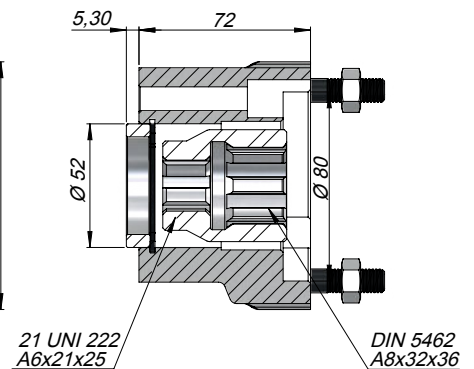

3/4 KISA TRC ADAPTÖR | 3/4 SHORT TRC ADAPTER

Kod
Code AK34SF3

TEKNİK VERİLER | TECHNICAL DATA

3/4 UZUN FLANSLI ADAPTÖR | 3/4 LONG FLANGE ADAPTER

Kod
Code AUF34SF1

TEKNİK VERİLER | TECHNICAL DATA

3/4 UZUN RULMANLI FLANSLI ADAPTÖR | 3/4 ADAPTER WITH LONG BEARING AND FLANGE

Kod
Code AUR34SF1

TEKNİK VERİLER | TECHNICAL DATA

4/3 ADAPTÖR | 4/3 ADAPTER

Kod
Code AU43SF1

TEKNİK VERİLER | TECHNICAL DATA

4/3 ASAE ADAPTÖR | 4/3 ASAE ADAPTER

Kod
Code AU43SF2

TEKNİK VERİLER | TECHNICAL DATA

ARA UZATMA | PITCH LENGTHENING

Kod
Code AURSF1

TEKNİK VERİLER | TECHNICAL DATA

KISA ARA UZATMA RULMANLI | PITCH LENGTHENING

Kod
Code AKSF1

TEKNİK VERİLER | TECHNICAL DATA

ARA UZATMA | TRC ADAPTER

Kod
Code AKSF3