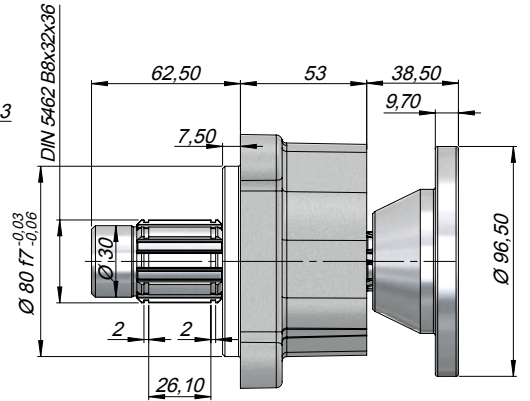

TEKNİK VERİLER | TECHNICAL DATA

4/3 ADAPTÖR | 4/3 ADAPTER