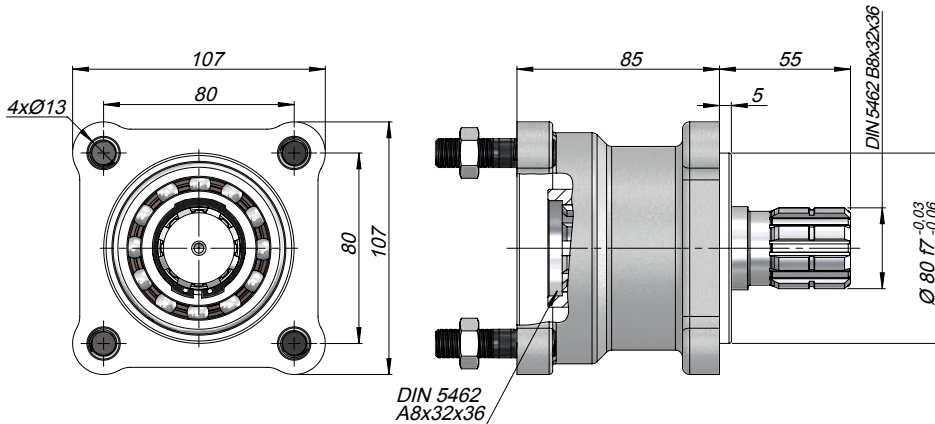

3/4 KISA TRC ADAPTÖR | 3/4 SHORT TRC ADAPTER

Kod
Code AK34SF3

TEKNİK VERİLER | TECHNICAL DATA

3/4 UZUN FLANSLI ADAPTÖR | 3/4 LONG FLANGE ADAPTER

Kod
Code AUF34SF1

TEKNİK VERİLER | TECHNICAL DATA

3/4 UZUN RULMANLI FLANSLI ADAPTÖR | 3/4 ADAPTER WITH LONG BEARING AND FLANGE

Kod
Code AUR34SF1

TEKNİK VERİLER | TECHNICAL DATA

4/3 ADAPTÖR | 4/3 ADAPTER

Kod
Code AU43SF1

TEKNİK VERİLER | TECHNICAL DATA

4/3 ASAE ADAPTÖR | 4/3 ASAE ADAPTER

Kod
Code AU43SF2

TEKNİK VERİLER | TECHNICAL DATA

ARA UZATMA | PITCH LENGTHENING

Kod
Code AURSF1

TEKNİK VERİLER | TECHNICAL DATA

KISA ARA UZATMA RULMANLI | PITCH LENGTHENING

Kod
Code AKSF1

TEKNİK VERİLER | TECHNICAL DATA

ARA UZATMA | TRC ADAPTER

Kod
Code AKSF3