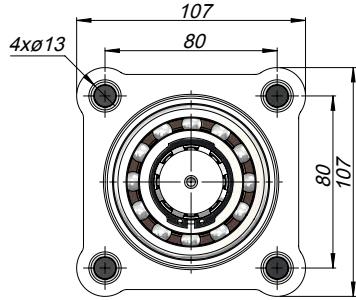

ARA UZATMA | PITCH LENGTHENING

Kod
Code AURSF1

TEKNİK VERİLER | TECHNICAL DATA

KISA ARA UZATMA RULMANLI | PITCH LENGTHENING

Kod
Code AKSF1

TEKNİK VERİLER | TECHNICAL DATA

ARA UZATMA | TRC ADAPTER

Kod
Code AKSF3

TEKNİK VERİLER | TECHNICAL DATA

ARA UZATMA UZUN RULMANLI ADAPTER | LONG PITCH LENGTHENING ADAPTER WITH BEARING

Kod
Code AUSF1

TEKNİK VERİLER | TECHNICAL DATA

TRAKTÖR ADAPTÖR | TRACTOR ADAPTER

Kod
Code AKSF2