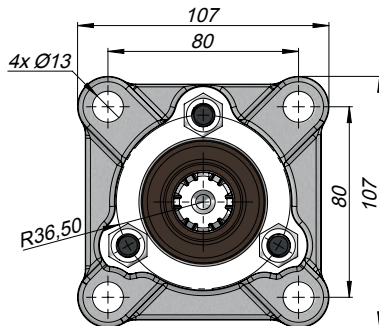

TEKNİK VERİLER | TECHNICAL DATA

3/4 KISA ADAPTÖR | 3/4 SHORT ADAPTER

Kod
Code AK34SF1

TEKNİK VERİLER | TECHNICAL DATA

3/4 KISA ASAE ADAPTÖR | 3/4 SHORT ASAE ADAPTER

Kod
Code AK34SF2

TEKNİK VERİLER | TECHNICAL DATA

3/4 KISA TRC ADAPTÖR | 3/4 SHORT TRC ADAPTER

Kod
Code AK34SF3

TEKNİK VERİLER | TECHNICAL DATA

3/4 UZUN FLANSLI ADAPTÖR | 3/4 LONG FLANGE ADAPTER

Kod
Code AUF34SF1

TEKNİK VERİLER | TECHNICAL DATA

3/4 UZUN RULMANLI FLANSLI ADAPTÖR | 3/4 ADAPTER WITH LONG BEARING AND FLANGE