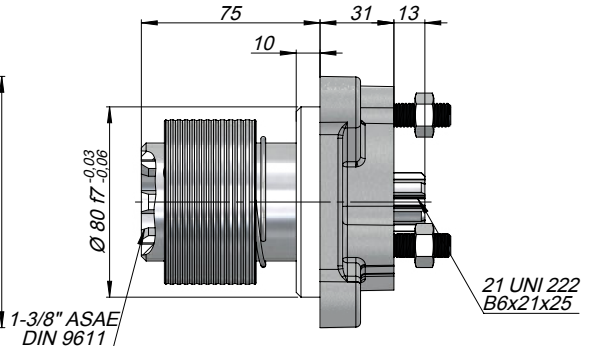

TEKNİK VERİLER | TECHNICAL DATA

3/4 KISA ADAPTÖR | 3/4 SHORT ADAPTER

Kod
Code AK34SF1

TEKNİK VERİLER | TECHNICAL DATA

3/4 KISA ASAE ADAPTÖR | 3/4 SHORT ASAE ADAPTER

Kod
Code AK34SF2

TEKNİK VERİLER | TECHNICAL DATA

3/4 KISA TRC ADAPTÖR | 3/4 SHORT TRC ADAPTER

Kod
Code AK34SF3

TEKNİK VERİLER | TECHNICAL DATA

3/4 UZUN FLANSLI ADAPTÖR | 3/4 LONG FLANGE ADAPTER

Kod
Code AUF34SF1

TEKNİK VERİLER | TECHNICAL DATA

3/4 UZUN RULMANLI FLANSLI ADAPTÖR | 3/4 ADAPTER WITH LONG BEARING AND FLANGE