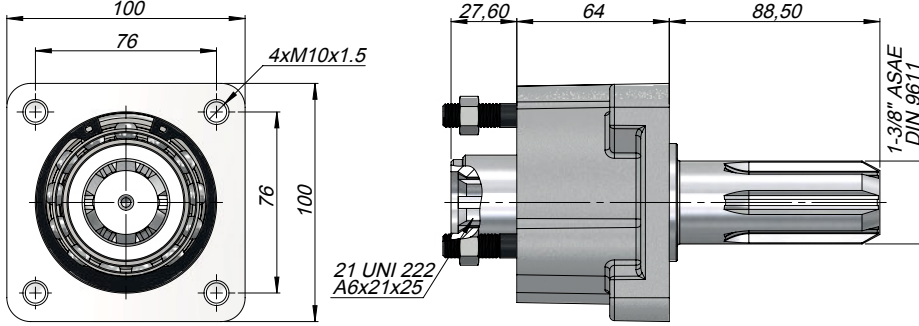

TEKNİK VERİLER | TECHNICAL DATA

4/3 ASAE ADAPTÖR | 4/3 ASAE ADAPTER