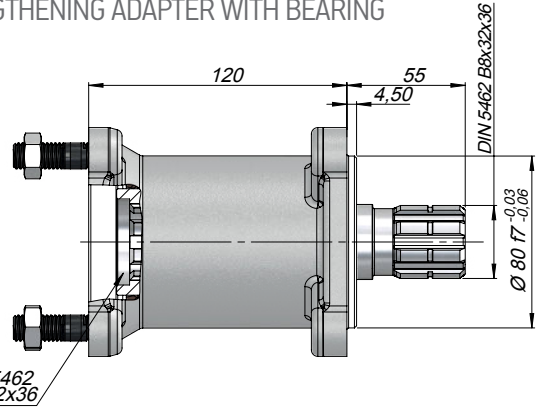

ARA UZATMA | PITCH LENGTHENING

Kod
Code AURSF1

TEKNİK VERİLER | TECHNICAL DATA

KISA ARA UZATMA RULMANLI | PITCH LENGTHENING

Kod
Code AKSF1

TEKNİK VERİLER | TECHNICAL DATA

ARA UZATMA | TRC ADAPTER

Kod
Code AKSF3

TEKNİK VERİLER | TECHNICAL DATA

ARA UZATMA UZUN RULMANLI ADAPTER | LONG PITCH LENGTHENING ADAPTER WITH BEARING

Kod
Code AUSF1

TEKNİK VERİLER | TECHNICAL DATA

TRAKTÖR ADAPTÖR | TRACTOR ADAPTER

Kod
Code AKSF2