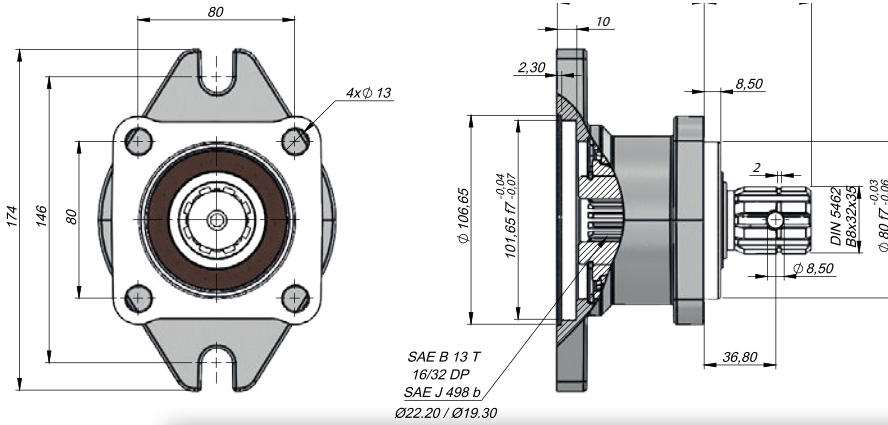

TEKNİK VERİLER | TECHNICAL DATA

TRAKTÖR ADAPTÖR | TRACTOR ADAPTER

Kod
Code ASF212

TEKNİK VERİLER | TECHNICAL DATA

ARA UZATMA| SAE A - ISO ADAPTER

Kod
Code AUA24SF1

TEKNİK VERİLER | TECHNICAL DATA

ARA UZATMA| SAE B - ISO ADAPTER