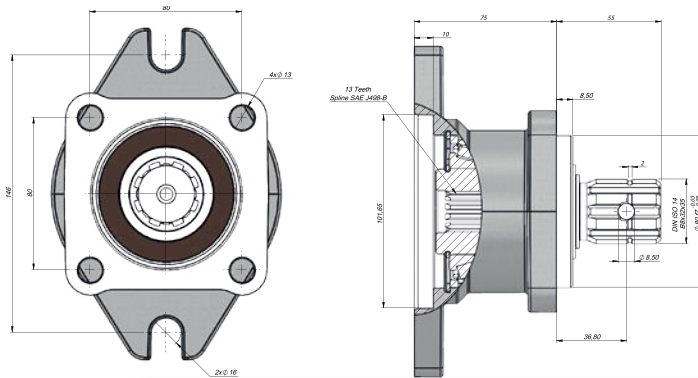

TEKNİK VERİLER | TECHNICAL DATA

ARA UZATMA| SAE B - ISO ADAPTER