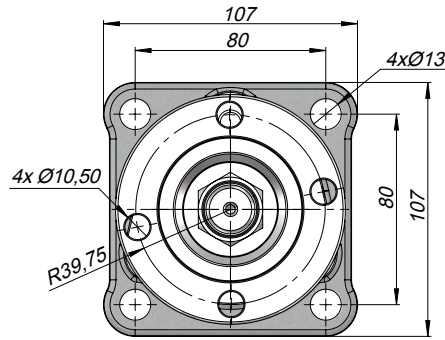

TEKNİK VERİLER | TECHNICAL DATA

4/3 ADAPTÖR | 4/3 ADAPTER