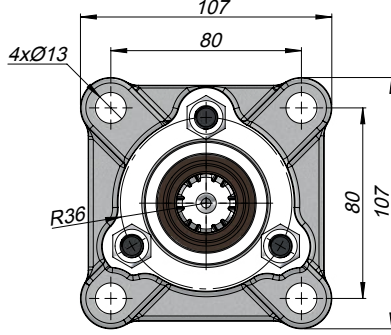

TEKNİK VERİLER | TECHNICAL DATA

3/4 KISA ADAPTÖR | 3/4 SHORT ADAPTER

Kod
Code AK34SF1

TEKNİK VERİLER | TECHNICAL DATA

3/4 KISA ASAE ADAPTÖR | 3/4 SHORT ASAE ADAPTER

Kod
Code AK34SF2

TEKNİK VERİLER | TECHNICAL DATA

3/4 KISA TRC ADAPTÖR | 3/4 SHORT TRC ADAPTER

Kod
Code AK34SF3

TEKNİK VERİLER | TECHNICAL DATA

3/4 UZUN FLANSLI ADAPTÖR | 3/4 LONG FLANGE ADAPTER

Kod
Code AUF34SF1

TEKNİK VERİLER | TECHNICAL DATA

3/4 UZUN RULMANLI FLANSLI ADAPTÖR | 3/4 ADAPTER WITH LONG BEARING AND FLANGE