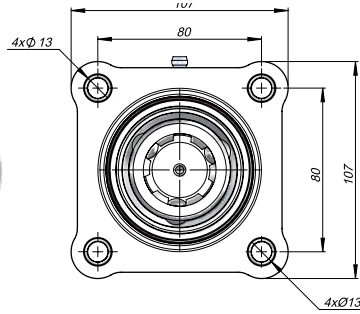

ARA UZATMA | PITCH LENGTHENING

Kod
Code AURSF1

TEKNİK VERİLER | TECHNICAL DATA

KISA ARA UZATMA RULMANLI | PITCH LENGTHENING

Kod
Code AKSF1

TEKNİK VERİLER | TECHNICAL DATA

ARA UZATMA | TRC ADAPTER

Kod
Code AKSF3

TEKNİK VERİLER | TECHNICAL DATA

ARA UZATMA UZUN RULMANLI ADAPTER | LONG PITCH LENGTHENING ADAPTER WITH BEARING

Kod
Code AUSF1

TEKNİK VERİLER | TECHNICAL DATA

TRAKTÖR ADAPTÖR | TRACTOR ADAPTER

Kod
Code AKSF2