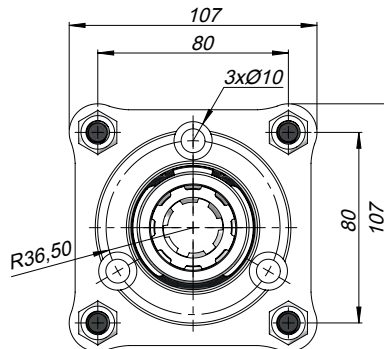

TEKNİK VERİLER | TECHNICAL DATA

3/4 UZUN FLANSLI ADAPTÖR | 3/4 LONG FLANGE ADAPTER

Kod
Code AUF34SF1

TEKNİK VERİLER | TECHNICAL DATA

3/4 UZUN RULMANLI FLANSLI ADAPTÖR | 3/4 ADAPTER WITH LONG BEARING AND FLANGE

Kod
Code AUR34SF1

TEKNİK VERİLER | TECHNICAL DATA

4/3 ADAPTÖR | 4/3 ADAPTER

Kod
Code AU43SF1