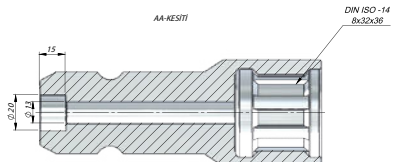

TEKNİK VERİLER | TECHNICAL DATA

TRAKTÖR ADAPTÖR | TRACTOR ADAPTER