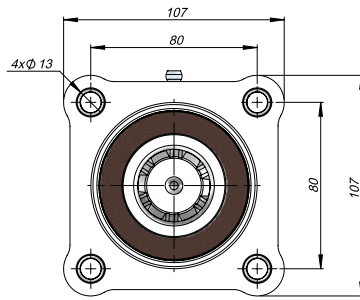

TEKNİK VERİLER | TECHNICAL DATA

ARA UZATMA UZUN RULMANLI ADAPTER | LONG PITCH LENGTHENING ADAPTER WITH BEARING

Kod
Code AUSF1

TEKNİK VERİLER | TECHNICAL DATA

TRAKTÖR ADAPTÖR | TRACTOR ADAPTER

Kod
Code AKSF2