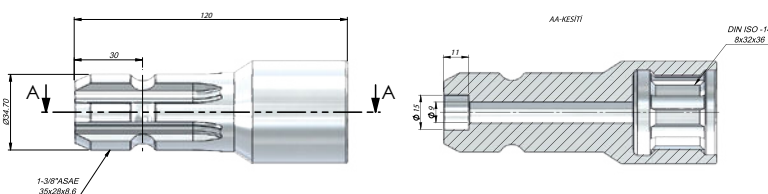

Kod
Code AUB24SF10

TEKNİK VERİLER | TECHNICAL DATA

ARA UZATMA| SAE B - ISO ADAPTER

Kod
Code AUB24SF1

TEKNİK VERİLER | TECHNICAL DATA

ARA UZATMA| ISO - ASAE ADAPTER

Kod
Code ASF28