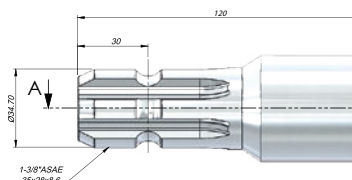

TEKNİK VERİLER | TECHNICAL DATA

TRAKTÖR ADAPTÖR | TRACTOR ADAPTER