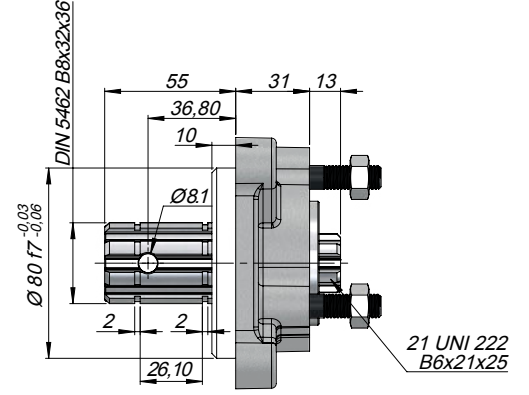

TEKNİK VERİLER | TECHNICAL DATA

3/4 KISA ADAPTÖR | 3/4 SHORT ADAPTER

Kod
Code AK34SF1

TEKNİK VERİLER | TECHNICAL DATA

3/4 KISA ASAE ADAPTÖR | 3/4 SHORT ASAE ADAPTER

Kod
Code AK34SF2

TEKNİK VERİLER | TECHNICAL DATA

3/4 KISA TRC ADAPTÖR | 3/4 SHORT TRC ADAPTER

Kod
Code AK34SF3

TEKNİK VERİLER | TECHNICAL DATA

3/4 UZUN FLANSLI ADAPTÖR | 3/4 LONG FLANGE ADAPTER

Kod
Code AUF34SF1

TEKNİK VERİLER | TECHNICAL DATA

3/4 UZUN RULMANLI FLANSLI ADAPTÖR | 3/4 ADAPTER WITH LONG BEARING AND FLANGE

TEKNİK VERİLER | TECHNICAL DATA

ARA UZATMA UZUN RULMANLI ADAPTER | LONG PITCH LENGTHENING ADAPTER WITH BEARING

Kod
Code AUSF1

TEKNİK VERİLER | TECHNICAL DATA

TRAKTÖR ADAPTÖR | TRACTOR ADAPTER

Kod
Code AKSF2