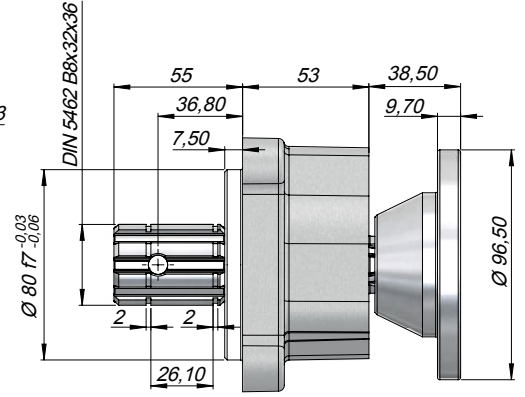

TEKNİK VERİLER | TECHNICAL DATA

3/4 KISA ADAPTÖR | 3/4 SHORT ADAPTER

Kod
Code AK34SF1

TEKNİK VERİLER | TECHNICAL DATA

3/4 KISA ASAE ADAPTÖR | 3/4 SHORT ASAE ADAPTER

Kod
Code AK34SF2

TEKNİK VERİLER | TECHNICAL DATA

3/4 KISA TRC ADAPTÖR | 3/4 SHORT TRC ADAPTER

Kod
Code AK34SF3

TEKNİK VERİLER | TECHNICAL DATA

3/4 UZUN FLANSLI ADAPTÖR | 3/4 LONG FLANGE ADAPTER

Kod
Code AUF34SF1

TEKNİK VERİLER | TECHNICAL DATA

3/4 UZUN RULMANLI FLANSLI ADAPTÖR | 3/4 ADAPTER WITH LONG BEARING AND FLANGE