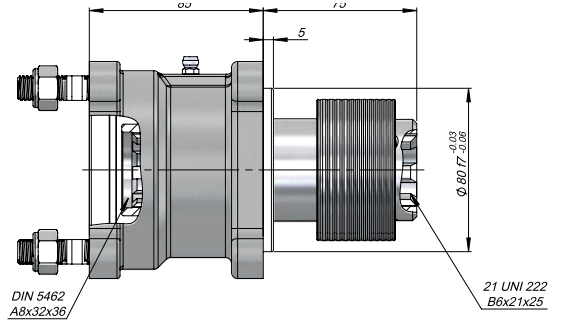

ARA UZATMA | PITCH LENGTHENING

Kod
Code AURSF1

TEKNİK VERİLER | TECHNICAL DATA

KISA ARA UZATMA RULMANLI | PITCH LENGTHENING

Kod
Code AKSF1

TEKNİK VERİLER | TECHNICAL DATA

ARA UZATMA | TRC ADAPTER

Kod
Code AKSF3