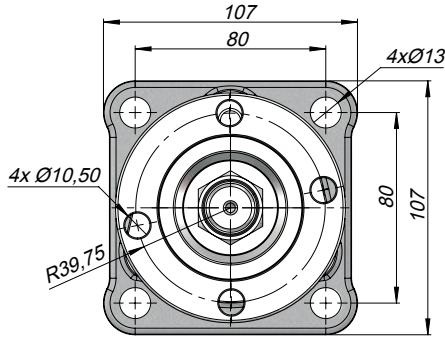

3/4 KISA TRC ADAPTÖR | 3/4 SHORT TRC ADAPTER

Kod
Code AK34SF3

TEKNİK VERİLER | TECHNICAL DATA

3/4 UZUN FLANSLI ADAPTÖR | 3/4 LONG FLANGE ADAPTER

Kod
Code AUF34SF1

TEKNİK VERİLER | TECHNICAL DATA

3/4 UZUN RULMANLI FLANSLI ADAPTÖR | 3/4 ADAPTER WITH LONG BEARING AND FLANGE