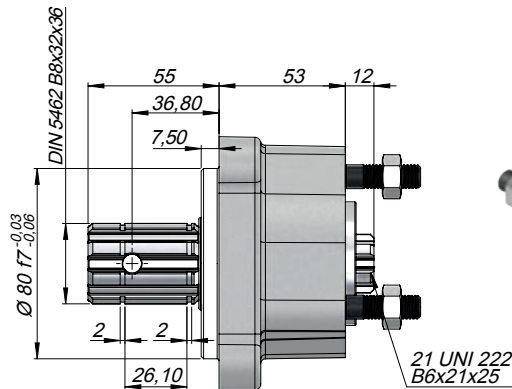

TEKNİK VERİLER | TECHNICAL DATA

3/4 KISA ADAPTÖR | 3/4 SHORT ADAPTER

Kod
Code AK34SF1

TEKNİK VERİLER | TECHNICAL DATA

3/4 KISA ADAPTÖR | 3/4 SHORT ADAPTER

Kod
Code AK34SF2

TEKNİK VERİLER | TECHNICAL DATA

3/4 KISA TRC ADAPTÖR | 3/4 SHORT TRC ADAPTER

Kod
Code AK34SF3

TEKNİK VERİLER | TECHNICAL DATA

3/4 KISA FLANSLI ADAPTÖR | 3/4 SHORT FLANSLI ADAPTER

Kod
Code AKF34SF1

TEKNİK VERİLER | TECHNICAL DATA

3/4 KISA RULMANLI FLANSLI ADAPTÖR | 3/4 ADAPTER WITH SHORT BEARING AND FLANGE

Kod
Code AKR34SF1

TEKNİK VERİLER | TECHNICAL DATA

3/4 UZUN ADAPTÖR | 3/4 LONG ADPTÖR

Kod
Code AU34SF1

TEKNİK VERİLER | TECHNICAL DATA

3/4 UZUN FLANSLI ADAPTÖR | 3/4 LONG FLANGE ADAPTER

Kod
Code AUF34SF1

TEKNİK VERİLER | TECHNICAL DATA

3/4 UZUN RULMANLI FLANSLI ADAPTÖR | 3/4 ADAPTER WITH LONG BEARING AND FLANGE

Kod
Code AUR34SF1