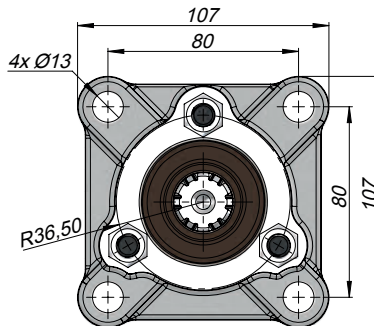

TEKNİK VERİLER | TECHNICAL DATA

3/4 KISA ADAPTÖR | 3/4 SHORT ADAPTER

Kod
Code AK34SF1

TEKNİK VERİLER | TECHNICAL DATA

3/4 KISA ADAPTÖR | 3/4 SHORT ADAPTER

Kod
Code AK34SF2

TEKNİK VERİLER | TECHNICAL DATA

3/4 KISA TRC ADAPTÖR | 3/4 SHORT TRC ADAPTER

Kod
Code AK34SF3

TEKNİK VERİLER | TECHNICAL DATA

3/4 KISA FLANSLI ADAPTÖR | 3/4 SHORT FLANSLI ADAPTER

Kod
Code AKF34SF1

TEKNİK VERİLER | TECHNICAL DATA

3/4 KISA RULMANLI FLANSLI ADAPTÖR | 3/4 ADAPTER WITH SHORT BEARING AND FLANGE

Kod
Code AKR34SF1

TEKNİK VERİLER | TECHNICAL DATA

3/4 UZUN ADAPTÖR | 3/4 LONG ADPTÖR

Kod
Code AU34SF1

TEKNİK VERİLER | TECHNICAL DATA

3/4 UZUN FLANSLI ADAPTÖR | 3/4 LONG FLANGE ADAPTER

Kod
Code AUF34SF1

TEKNİK VERİLER | TECHNICAL DATA

3/4 UZUN RULMANLI FLANSLI ADAPTÖR | 3/4 ADAPTER WITH LONG BEARING AND FLANGE

Kod
Code AUR34SF1