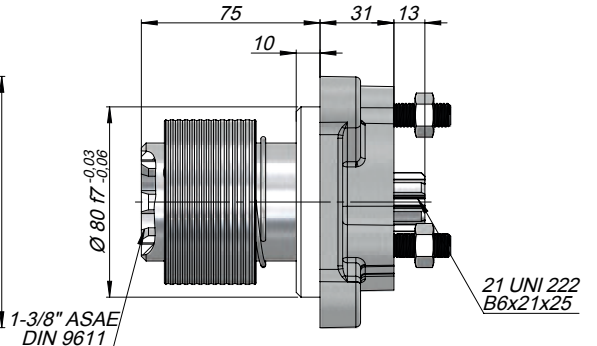

TEKNİK VERİLER | TECHNICAL DATA

3/4 KISA ADAPTÖR | 3/4 SHORT ADAPTER

Kod
Code AK34SF1

TEKNİK VERİLER | TECHNICAL DATA

3/4 KISA ADAPTÖR | 3/4 SHORT ADAPTER

Kod
Code AK34SF2

TEKNİK VERİLER | TECHNICAL DATA

3/4 KISA TRC ADAPTÖR | 3/4 SHORT TRC ADAPTER

Kod
Code AK34SF3

TEKNİK VERİLER | TECHNICAL DATA

3/4 KISA FLANSLI ADAPTÖR | 3/4 SHORT FLANSLI ADAPTER

Kod
Code AKF34SF1

TEKNİK VERİLER | TECHNICAL DATA

3/4 KISA RULMANLI FLANSLI ADAPTÖR | 3/4 ADAPTER WITH SHORT BEARING AND FLANGE

Kod
Code AKR34SF1

TEKNİK VERİLER | TECHNICAL DATA

3/4 UZUN ADAPTÖR | 3/4 LONG ADPTÖR

Kod
Code AU34SF1

TEKNİK VERİLER | TECHNICAL DATA

3/4 UZUN FLANSLI ADAPTÖR | 3/4 LONG FLANGE ADAPTER

Kod
Code AUF34SF1

TEKNİK VERİLER | TECHNICAL DATA

3/4 UZUN RULMANLI FLANSLI ADAPTÖR | 3/4 ADAPTER WITH LONG BEARING AND FLANGE

Kod
Code AUR34SF1