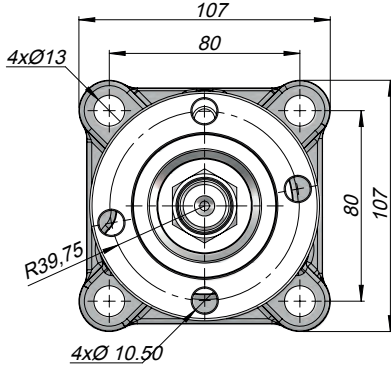

TEKNİK VERİLER | TECHNICAL DATA

3/4 KISA ADAPTÖR | 3/4 SHORT ADAPTER

Kod
Code AK34SF1

TEKNİK VERİLER | TECHNICAL DATA

3/4 KISA ADAPTÖR | 3/4 SHORT ADAPTER

Kod
Code AK34SF2

TEKNİK VERİLER | TECHNICAL DATA

3/4 KISA TRC ADAPTÖR | 3/4 SHORT TRC ADAPTER

Kod
Code AK34SF3

TEKNİK VERİLER | TECHNICAL DATA

3/4 KISA FLANSLI ADAPTÖR | 3/4 SHORT FLANSLI ADAPTER

Kod
Code AKF34SF1

TEKNİK VERİLER | TECHNICAL DATA

3/4 KISA RULMANLI FLANSLI ADAPTÖR | 3/4 ADAPTER WITH SHORT BEARING AND FLANGE

Kod
Code AKR34SF1

TEKNİK VERİLER | TECHNICAL DATA

3/4 UZUN ADAPTÖR | 3/4 LONG ADPTÖR

Kod
Code AU34SF1

TEKNİK VERİLER | TECHNICAL DATA

3/4 UZUN FLANSLI ADAPTÖR | 3/4 LONG FLANGE ADAPTER

Kod
Code AUF34SF1

TEKNİK VERİLER | TECHNICAL DATA

3/4 UZUN RULMANLI FLANSLI ADAPTÖR | 3/4 ADAPTER WITH LONG BEARING AND FLANGE

Kod
Code AUR34SF1