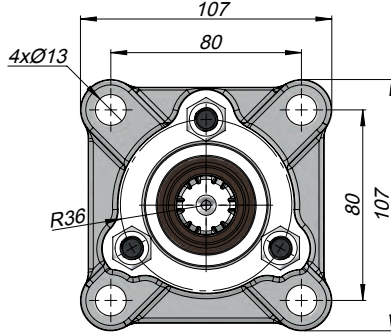

TEKNİK VERİLER | TECHNICAL DATA

3/4 KISA ADAPTÖR | 3/4 SHORT ADAPTER

Kod
Code AK34SF1

TEKNİK VERİLER | TECHNICAL DATA

3/4 KISA ADAPTÖR | 3/4 SHORT ADAPTER

Kod
Code AK34SF2

TEKNİK VERİLER | TECHNICAL DATA

3/4 KISA TRC ADAPTÖR | 3/4 SHORT TRC ADAPTER

Kod
Code AK34SF3

TEKNİK VERİLER | TECHNICAL DATA

3/4 KISA FLANSLI ADAPTÖR | 3/4 SHORT FLANSLI ADAPTER

Kod
Code AKF34SF1

TEKNİK VERİLER | TECHNICAL DATA

3/4 KISA RULMANLI FLANSLI ADAPTÖR | 3/4 ADAPTER WITH SHORT BEARING AND FLANGE

Kod
Code AKR34SF1

TEKNİK VERİLER | TECHNICAL DATA

3/4 UZUN ADAPTÖR | 3/4 LONG ADPTÖR

Kod
Code AU34SF1

TEKNİK VERİLER | TECHNICAL DATA

3/4 UZUN FLANSLI ADAPTÖR | 3/4 LONG FLANGE ADAPTER

Kod
Code AUF34SF1

TEKNİK VERİLER | TECHNICAL DATA

3/4 UZUN RULMANLI FLANSLI ADAPTÖR | 3/4 ADAPTER WITH LONG BEARING AND FLANGE

Kod
Code AUR34SF1