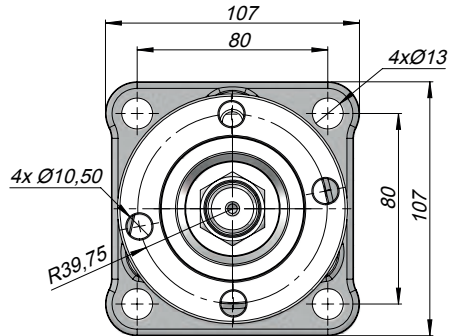

Kod
Code AKR34SF1

TEKNİK VERİLER | TECHNICAL DATA

3/4 UZUN ADAPTÖR | 3/4 LONG ADPTÖR

Kod
Code AU34SF1

TEKNİK VERİLER | TECHNICAL DATA

3/4 UZUN FLANSLI ADAPTÖR | 3/4 LONG FLANGE ADAPTER

Kod
Code AUF34SF1

TEKNİK VERİLER | TECHNICAL DATA