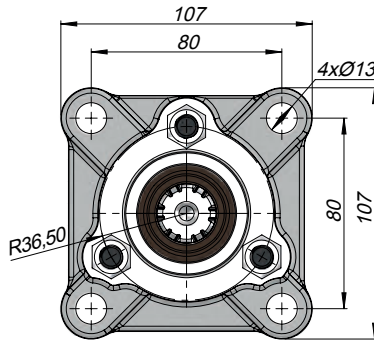

TEKNİK VERİLER | TECHNICAL DATA

3/4 KISA ADAPTÖR | 3/4 SHORT ADAPTER

Kod
Code AK34SF1

TEKNİK VERİLER | TECHNICAL DATA

3/4 KISA ADAPTÖR | 3/4 SHORT ADAPTER

Kod
Code AK34SF2

TEKNİK VERİLER | TECHNICAL DATA

3/4 KISA TRC ADAPTÖR | 3/4 SHORT TRC ADAPTER

Kod
Code AK34SF3

TEKNİK VERİLER | TECHNICAL DATA

3/4 KISA FLANSLI ADAPTÖR | 3/4 SHORT FLANSLI ADAPTER

Kod
Code AKF34SF1

TEKNİK VERİLER | TECHNICAL DATA

3/4 KISA RULMANLI FLANSLI ADAPTÖR | 3/4 ADAPTER WITH SHORT BEARING AND FLANGE

Kod
Code AKR34SF1

TEKNİK VERİLER | TECHNICAL DATA

3/4 UZUN ADAPTÖR | 3/4 LONG ADPTÖR

Kod
Code AU34SF1

TEKNİK VERİLER | TECHNICAL DATA

3/4 UZUN FLANSLI ADAPTÖR | 3/4 LONG FLANGE ADAPTER

Kod
Code AUF34SF1

TEKNİK VERİLER | TECHNICAL DATA

3/4 UZUN RULMANLI FLANSLI ADAPTÖR | 3/4 ADAPTER WITH LONG BEARING AND FLANGE

Kod
Code AUR34SF1