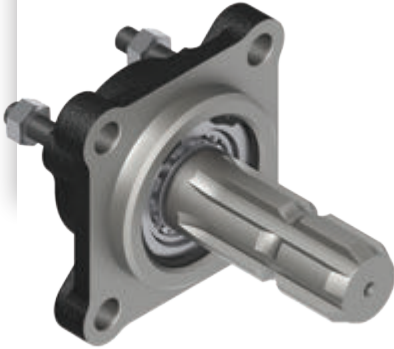

TEKNİK VERİLER | TECHNICAL DATA

3/4 KISA ADAPTÖR | 3/4 SHORT ADAPTER

Kod
Code AK34SF1

TEKNİK VERİLER | TECHNICAL DATA

3/4 KISA ADAPTÖR | 3/4 SHORT ADAPTER

Kod
Code AK34SF2

TEKNİK VERİLER | TECHNICAL DATA

3/4 KISA TRC ADAPTÖR | 3/4 SHORT TRC ADAPTER

Kod
Code AK34SF3

TEKNİK VERİLER | TECHNICAL DATA

3/4 KISA FLANSLI ADAPTÖR | 3/4 SHORT FLANSLI ADAPTER

Kod
Code AKF34SF1

TEKNİK VERİLER | TECHNICAL DATA

3/4 KISA RULMANLI FLANSLI ADAPTÖR | 3/4 ADAPTER WITH SHORT BEARING AND FLANGE

Kod
Code AKR34SF1

TEKNİK VERİLER | TECHNICAL DATA

3/4 UZUN ADAPTÖR | 3/4 LONG ADPTÖR

Kod
Code AU34SF1

TEKNİK VERİLER | TECHNICAL DATA

3/4 UZUN FLANSLI ADAPTÖR | 3/4 LONG FLANGE ADAPTER

Kod
Code AUF34SF1

TEKNİK VERİLER | TECHNICAL DATA

3/4 UZUN RULMANLI FLANSLI ADAPTÖR | 3/4 ADAPTER WITH LONG BEARING AND FLANGE

Kod
Code AUR34SF1