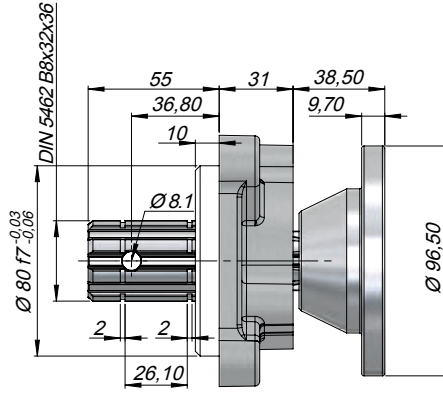

TEKNİK VERİLER | TECHNICAL DATA

3/4 KISA ADAPTÖR | 3/4 SHORT ADAPTER

Kod
Code AK34SF1

TEKNİK VERİLER | TECHNICAL DATA

3/4 KISA ADAPTÖR | 3/4 SHORT ADAPTER

Kod
Code AK34SF2

TEKNİK VERİLER | TECHNICAL DATA

3/4 KISA TRC ADAPTÖR | 3/4 SHORT TRC ADAPTER

Kod
Code AK34SF3

TEKNİK VERİLER | TECHNICAL DATA

3/4 KISA FLANSLI ADAPTÖR | 3/4 SHORT FLANSLI ADAPTER

Kod
Code AKF34SF1

TEKNİK VERİLER | TECHNICAL DATA

3/4 KISA RULMANLI FLANSLI ADAPTÖR | 3/4 ADAPTER WITH SHORT BEARING AND FLANGE

Kod
Code AKR34SF1

TEKNİK VERİLER | TECHNICAL DATA

3/4 UZUN ADAPTÖR | 3/4 LONG ADPTÖR

Kod
Code AU34SF1

TEKNİK VERİLER | TECHNICAL DATA

3/4 UZUN FLANSLI ADAPTÖR | 3/4 LONG FLANGE ADAPTER

Kod
Code AUF34SF1

TEKNİK VERİLER | TECHNICAL DATA

3/4 UZUN RULMANLI FLANSLI ADAPTÖR | 3/4 ADAPTER WITH LONG BEARING AND FLANGE

Kod
Code AUR34SF1