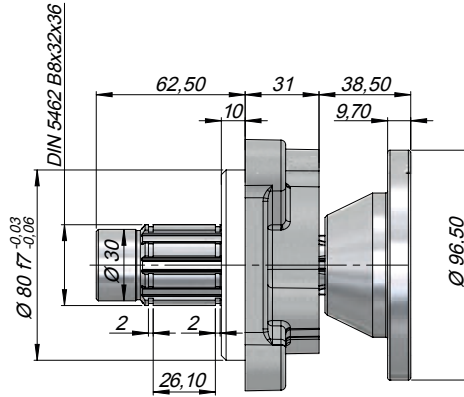

TEKNİK VERİLER | TECHNICAL DATA

3/4 KISA ADAPTÖR | 3/4 SHORT ADAPTER

Kod
Code AK34SF1

TEKNİK VERİLER | TECHNICAL DATA

3/4 KISA ADAPTÖR | 3/4 SHORT ADAPTER

Kod
Code AK34SF2

TEKNİK VERİLER | TECHNICAL DATA

3/4 KISA TRC ADAPTÖR | 3/4 SHORT TRC ADAPTER

Kod
Code AK34SF3

TEKNİK VERİLER | TECHNICAL DATA

3/4 KISA FLANSLI ADAPTÖR | 3/4 SHORT FLANSLI ADAPTER

Kod
Code AKF34SF1

TEKNİK VERİLER | TECHNICAL DATA

3/4 KISA RULMANLI FLANSLI ADAPTÖR | 3/4 ADAPTER WITH SHORT BEARING AND FLANGE

Kod
Code AKR34SF1

TEKNİK VERİLER | TECHNICAL DATA

3/4 UZUN ADAPTÖR | 3/4 LONG ADPTÖR

Kod
Code AU34SF1

TEKNİK VERİLER | TECHNICAL DATA

3/4 UZUN FLANSLI ADAPTÖR | 3/4 LONG FLANGE ADAPTER

Kod
Code AUF34SF1

TEKNİK VERİLER | TECHNICAL DATA

3/4 UZUN RULMANLI FLANSLI ADAPTÖR | 3/4 ADAPTER WITH LONG BEARING AND FLANGE

Kod
Code AUR34SF1