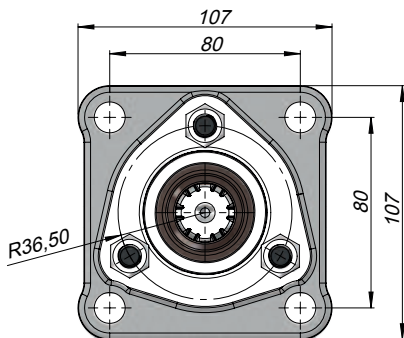

TEKNİK VERİLER | TECHNICAL DATA

3/4 KISA ADAPTÖR | 3/4 SHORT ADAPTER

Kod
Code AK34SF1

TEKNİK VERİLER | TECHNICAL DATA

3/4 KISA ADAPTÖR | 3/4 SHORT ADAPTER

Kod
Code AK34SF2

TEKNİK VERİLER | TECHNICAL DATA

3/4 KISA TRC ADAPTÖR | 3/4 SHORT TRC ADAPTER

Kod
Code AK34SF3

TEKNİK VERİLER | TECHNICAL DATA

3/4 KISA FLANSLI ADAPTÖR | 3/4 SHORT FLANSLI ADAPTER

Kod
Code AKF34SF1

TEKNİK VERİLER | TECHNICAL DATA

3/4 KISA RULMANLI FLANSLI ADAPTÖR | 3/4 ADAPTER WITH SHORT BEARING AND FLANGE

Kod
Code AKR34SF1

TEKNİK VERİLER | TECHNICAL DATA

3/4 UZUN ADAPTÖR | 3/4 LONG ADPTÖR

Kod
Code AU34SF1

TEKNİK VERİLER | TECHNICAL DATA

3/4 UZUN FLANSLI ADAPTÖR | 3/4 LONG FLANGE ADAPTER

Kod
Code AUF34SF1

TEKNİK VERİLER | TECHNICAL DATA