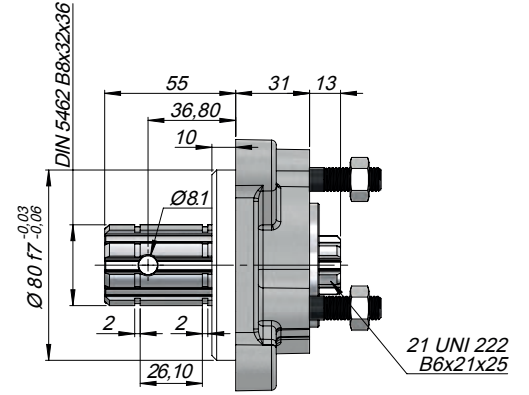

TEKNİK VERİLER | TECHNICAL DATA

3/4 KISA ADAPTÖR | 3/4 SHORT ADAPTER

Kod
Code AK34SF1

TEKNİK VERİLER | TECHNICAL DATA

3/4 KISA ADAPTÖR | 3/4 SHORT ADAPTER

Kod
Code AK34SF2

TEKNİK VERİLER | TECHNICAL DATA

3/4 KISA TRC ADAPTÖR | 3/4 SHORT TRC ADAPTER

Kod
Code AK34SF3

TEKNİK VERİLER | TECHNICAL DATA

3/4 KISA FLANSLI ADAPTÖR | 3/4 SHORT FLANSLI ADAPTER

Kod
Code AKF34SF1

TEKNİK VERİLER | TECHNICAL DATA

3/4 KISA RULMANLI FLANSLI ADAPTÖR | 3/4 ADAPTER WITH SHORT BEARING AND FLANGE

Kod
Code AKR34SF1

TEKNİK VERİLER | TECHNICAL DATA

3/4 UZUN ADAPTÖR | 3/4 LONG ADPTÖR

Kod
Code AU34SF1

TEKNİK VERİLER | TECHNICAL DATA

3/4 UZUN FLANSLI ADAPTÖR | 3/4 LONG FLANGE ADAPTER

Kod
Code AUF34SF1

TEKNİK VERİLER | TECHNICAL DATA

3/4 UZUN RULMANLI FLANSLI ADAPTÖR | 3/4 ADAPTER WITH LONG BEARING AND FLANGE

Kod
Code AUR34SF1