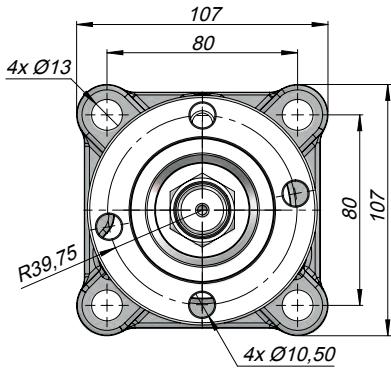

TEKNİK VERİLER | TECHNICAL DATA

3/4 KISA ADAPTÖR | 3/4 SHORT ADAPTER

Kod
Code AK34SF1

TEKNİK VERİLER | TECHNICAL DATA

3/4 KISA ADAPTÖR | 3/4 SHORT ADAPTER

Kod
Code AK34SF2

TEKNİK VERİLER | TECHNICAL DATA

3/4 KISA TRC ADAPTÖR | 3/4 SHORT TRC ADAPTER

Kod
Code AK34SF3

TEKNİK VERİLER | TECHNICAL DATA

3/4 KISA FLANSLI ADAPTÖR | 3/4 SHORT FLANSLI ADAPTER

Kod
Code AKF34SF1

TEKNİK VERİLER | TECHNICAL DATA

3/4 KISA RULMANLI FLANSLI ADAPTÖR | 3/4 ADAPTER WITH SHORT BEARING AND FLANGE

Kod
Code AKR34SF1

TEKNİK VERİLER | TECHNICAL DATA

3/4 UZUN ADAPTÖR | 3/4 LONG ADPTÖR

Kod
Code AU34SF1

TEKNİK VERİLER | TECHNICAL DATA

3/4 UZUN FLANSLI ADAPTÖR | 3/4 LONG FLANGE ADAPTER

Kod
Code AUF34SF1

TEKNİK VERİLER | TECHNICAL DATA