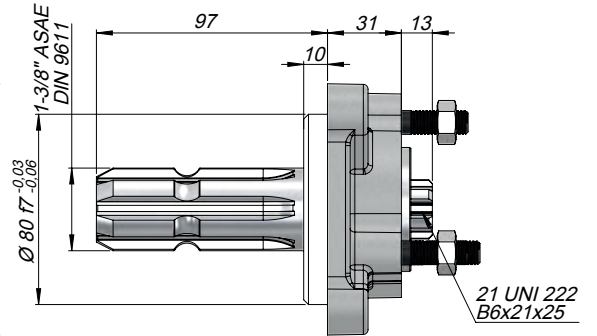

TEKNİK VERİLER | TECHNICAL DATA

3/4 KISA ADAPTÖR | 3/4 SHORT ADAPTER

Kod
Code AK34SF1

TEKNİK VERİLER | TECHNICAL DATA

3/4 KISA ADAPTÖR | 3/4 SHORT ADAPTER

Kod
Code AK34SF2

TEKNİK VERİLER | TECHNICAL DATA

3/4 KISA TRC ADAPTÖR | 3/4 SHORT TRC ADAPTER

Kod
Code AK34SF3

TEKNİK VERİLER | TECHNICAL DATA

3/4 KISA FLANSLI ADAPTÖR | 3/4 SHORT FLANSLI ADAPTER

Kod
Code AKF34SF1

TEKNİK VERİLER | TECHNICAL DATA

3/4 KISA RULMANLI FLANSLI ADAPTÖR | 3/4 ADAPTER WITH SHORT BEARING AND FLANGE

Kod
Code AKR34SF1

TEKNİK VERİLER | TECHNICAL DATA

3/4 UZUN ADAPTÖR | 3/4 LONG ADPTÖR

Kod
Code AU34SF1

TEKNİK VERİLER | TECHNICAL DATA

3/4 UZUN FLANSLI ADAPTÖR | 3/4 LONG FLANGE ADAPTER

Kod
Code AUF34SF1

TEKNİK VERİLER | TECHNICAL DATA

3/4 UZUN RULMANLI FLANSLI ADAPTÖR | 3/4 ADAPTER WITH LONG BEARING AND FLANGE

Kod
Code AUR34SF1