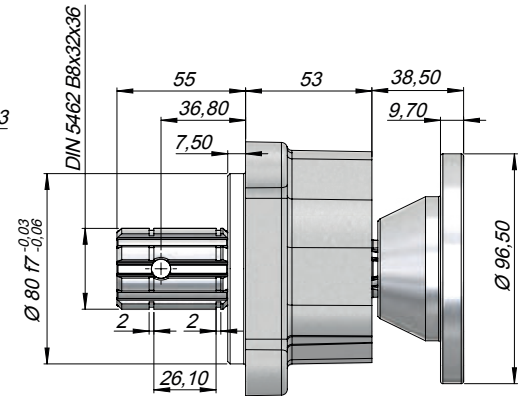

Kod
Code AK34SF3

TEKNİK VERİLER | TECHNICAL DATA

3/4 KISA FLANSLI ADAPTÖR | 3/4 SHORT FLANSLI ADAPTER

Kod
Code AKF34SF1

TEKNİK VERİLER | TECHNICAL DATA

3/4 KISA RULMANLI FLANSLI ADAPTÖR | 3/4 ADAPTER WITH SHORT BEARING AND FLANGE

Kod
Code AKR34SF1

TEKNİK VERİLER | TECHNICAL DATA

3/4 UZUN ADAPTÖR | 3/4 LONG ADPTÖR

Kod
Code AU34SF1

TEKNİK VERİLER | TECHNICAL DATA

3/4 UZUN FLANSLI ADAPTÖR | 3/4 LONG FLANGE ADAPTER

Kod
Code AUF34SF1

TEKNİK VERİLER | TECHNICAL DATA